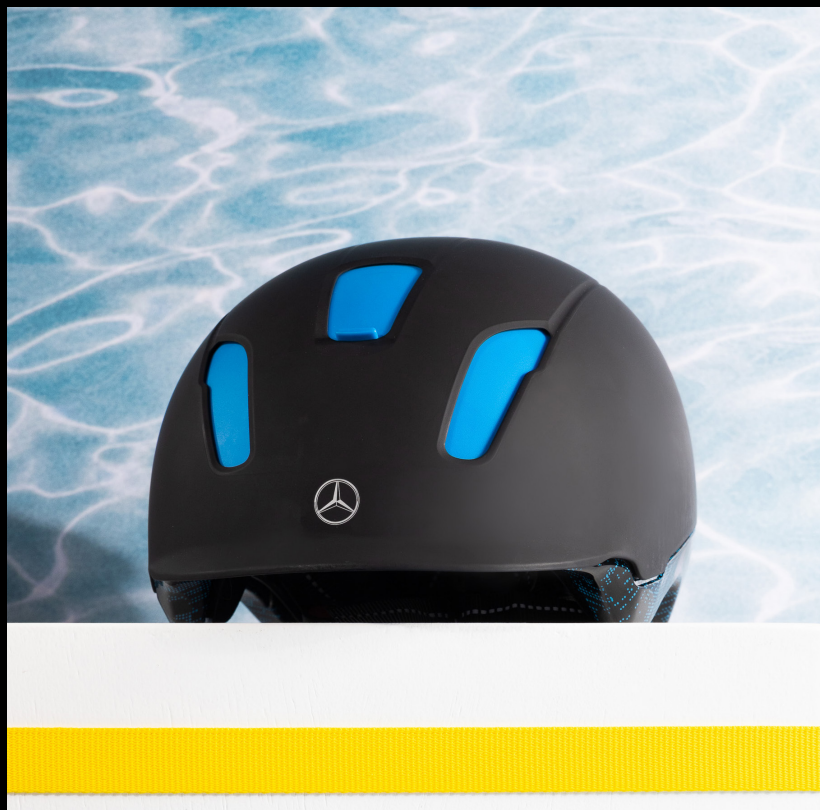

## Sommerlaune zum Mitnehmen.

**KOFFER, M5**  
Dunkelblau  
Volumen Ca. 33,5 L

B66959617

**KOFFER, H6**  
Dunkelblau  
Volumen ca. 65,5 l

B66959618

**KOFFER, H7**  
Dunkelblau  
Volumen ca. 90 l

B66959619

**KOFFER, H7**  
Graphit  
Volumen ca. 90 l

B66959620

Mercedes-Benz

Das Gefühl der Freiheit entdecken.

**TRETROLLER KOFFER**

Schwarz  
Volumen ca. 33 l

---

B66959590

---

**FAHRRADHELM**

Schwarz, Größe 58-61 cm  
(größenverstellbar)

---

B66450197

---

Mercedes-Benz